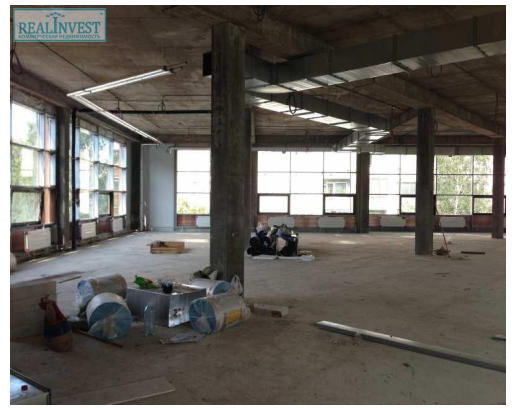

Оглавление	Новый торговый комплекс в Купчино
Тип объекта	Магазин
Сегмент рынка	Новостройки
Действие	Аренда
Город	Санкт-Петербург
Район	Московский
Метро	Купчино
Улица	Олеко Дундича
Номер дома	11
Площадь общая (м.кв.)	600
Площадь полезная (м.кв.)	600
Состояние	После строителей
Этаж	2
Этажность	2
Высота потолка (м.)	4,5
Кол-ство входов	1
Сан. узлов	1
Вид отопления	Своя котельная
Киловатт (кВт)	65
Коммунальные	дополнительно
Год постройки	2016
Материал стен	Монолит-блоки
Назначение по документам	тороговый центр
Собственность	юр. лица
Ваш статус	Собственник
Партнёрский % по СПП	test

Имя: Test

Группа: Объекты по СПП

Тел.: 80000000000

Первый этаж заняла торговая сеть "Магнит", часть второго арендует торговая сеть "Fix Price" и "Лига ставок". Объект введен в эксплуатацию месяц назад.

Действующий бизнес и партнерство \ realinvest.ru