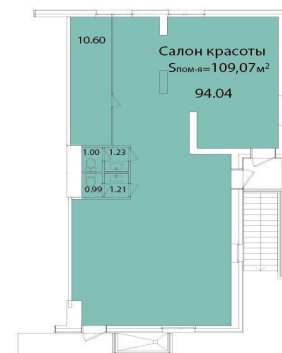

Оглавление	Помещение под салон красоты в новом ЖК
Тип объекта	Сфера красоты
Сегмент рынка	Новостройки
Действие	Продажа
Город	Московская область
Район	Волоколамский
Улица	Ириновский просп.
Номер дома	28
Площадь общая (м.кв.)	109,7
Состояние	После строителей
Этаж	1
Этажность	24
Высота потолка (м.)	3
Сан. узлов	3
Вид отопления	Центральное
Киловатт (кВт)	29
Год постройки	2015
Материал стен	Монолит-кирпич
Назначение по документам	нежилое помещение

Распечатано с : <http://realinvest.ru/realty63.html>

О комплексе:

Жилой ансамбль Нью-Тон возводится в Красногвардейском районе Санкт-Петербурга. Два стильных 24-этажных дома, из которых открывается вид на Неву и Смольный собор – образец лаконичной скандинавской архитектуры. Близость ансамбля одновременно к центру города и к зеленым зонам позволяет сочетать преимущества хорошей экологии с возможностью оставаться в центре событий Северной столицы.

О помещении:

Продуманные планировки помещения позволят открыть уютный и комфортабельный салон красоты, в котором смогут расположиться мастера маникюра и педикюра, парикмахеры, косметологи, массажисты, администраторы, солярий. Жители ансамбля и соседних домов с радостью посетят салон, чтобы