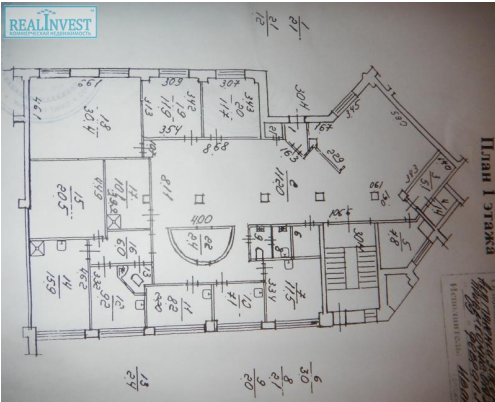

<b>Оглавление</b>	Готовое помещение под клинику
<b>Тип объекта</b>	Медучреждение
<b>Сегмент рынка</b>	Вторичный
<b>Действие</b>	Аренда
<b>Город</b>	Санкт-Петербург
<b>Район</b>	Василеостровский
<b>Метро</b>	Пролетарская
<b>Улица</b>	Караблестроителей
<b>Номер дома</b>	34
<b>Площадь общая (м.кв.)</b>	286
<b>Состояние</b>	Евроремонт
<b>Этаж</b>	19
<b>Этажность</b>	1
<b>Высота потолка (м.)</b>	3
<b>Кол-ство входов</b>	2
<b>Сан. узлов</b>	2
<b>Коммунальные</b>	отдельно
<b>Материал стен</b>	Кирпич красный
<b>Назначение по документам</b>	нежилое помещение
<b>Ваш статус</b>	Собственник
<b>Партнёрский % по СПП</b>	50