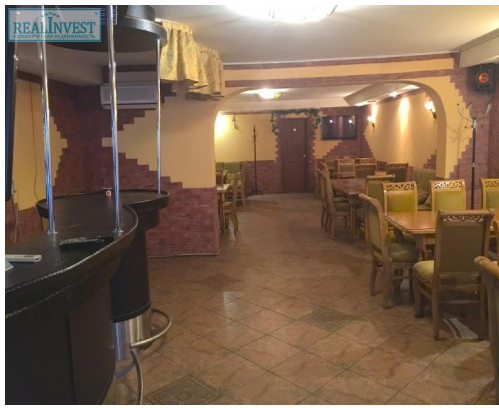

Оглавление	Готовое кафе с мебелью на Васильевском острове
Тип использования объекта	Общепит
Сегмент рынка	Вторичный
Действие	Аренда
Город \ Округ \ Область	Санкт-Петербург
Район \ Районный центр	Василеостровский
Метро	Василеостровская
Улица	14-я линия В.О.
Номер дома	42
Площадь общая (м.кв.)	250
Площадь полезная (м.кв.)	250
Состояние	Ремонт комфорт
Этаж	1
Этажность	4
Высота потолка (м.)	4
Количество входов	2
Санузлов	2
Вид отопления	Центральное
Киловатт (кВт)	25
Материал стен	Кирпич красный
Собственность	Юридического лица
Ваш статус	Собственник
Партнёрский % по СПП	100

Группа:

Объекты по СПП

Распечатано с : <http://realinvest.ru/realty100.html>

Помещение полностью оборудовано под общепит

Информационно-экспертный ресурс по коммерческой недвижимости realinvest.ru